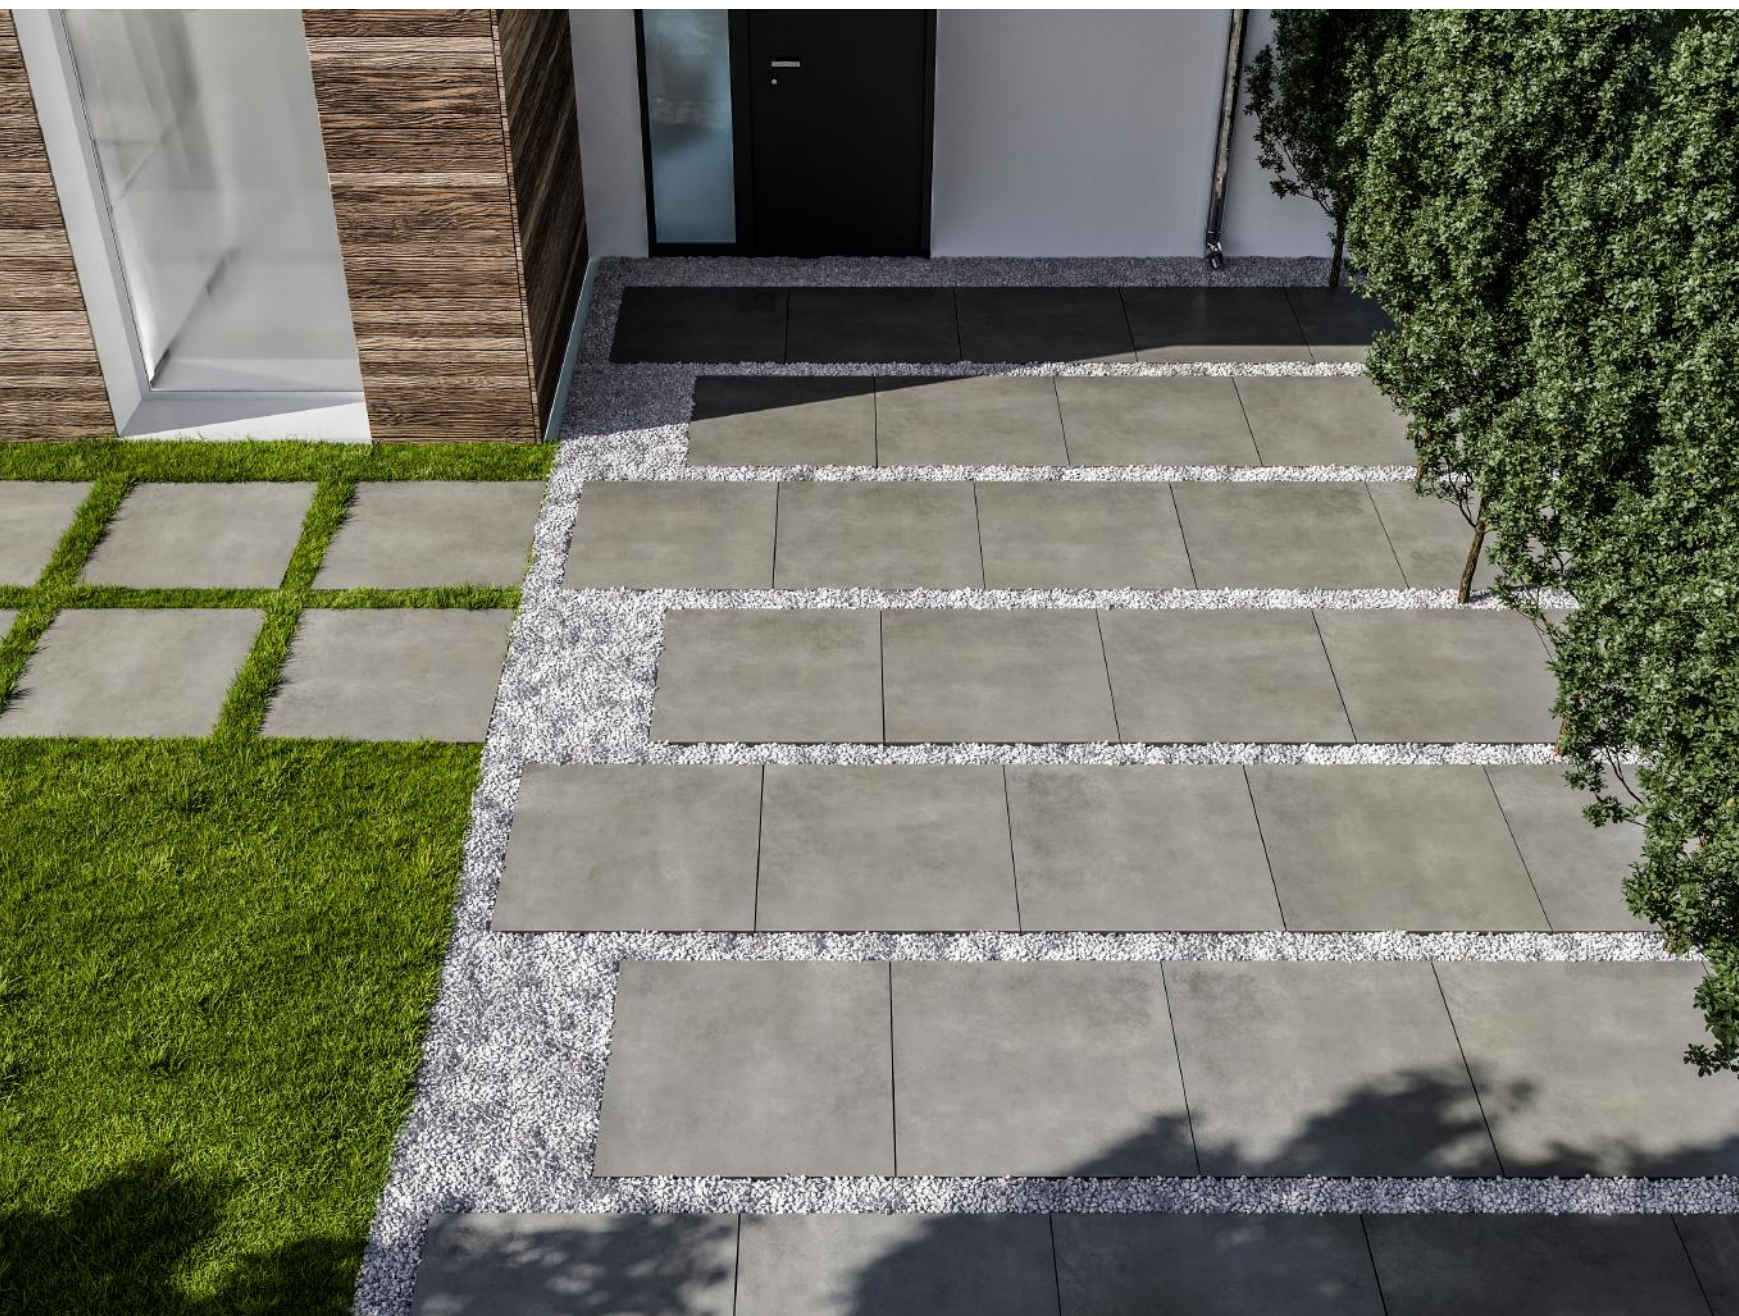

marsylia

COLIAT
GRES