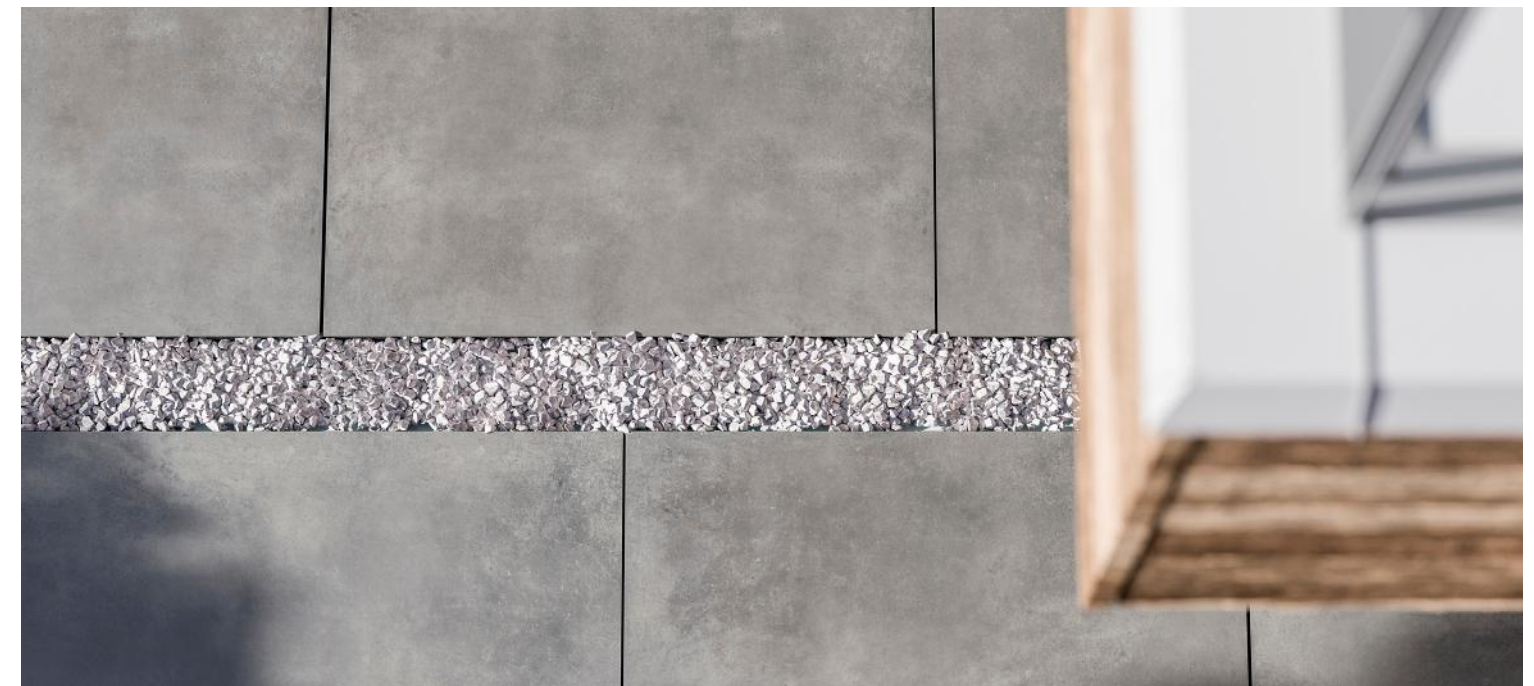

# marsylia

bologna

**3cm**

**grey**

90x90 ± 3cm

**dark grey**

90x90 ± 3cm

wymiar cm	grubość cm	ilość szt./op.	m <sup>2</sup> / op.	ilość szt./paleta	m <sup>2</sup> / paleta	waga palety kg
90X90	3	1	0,81	20	16,2	1120