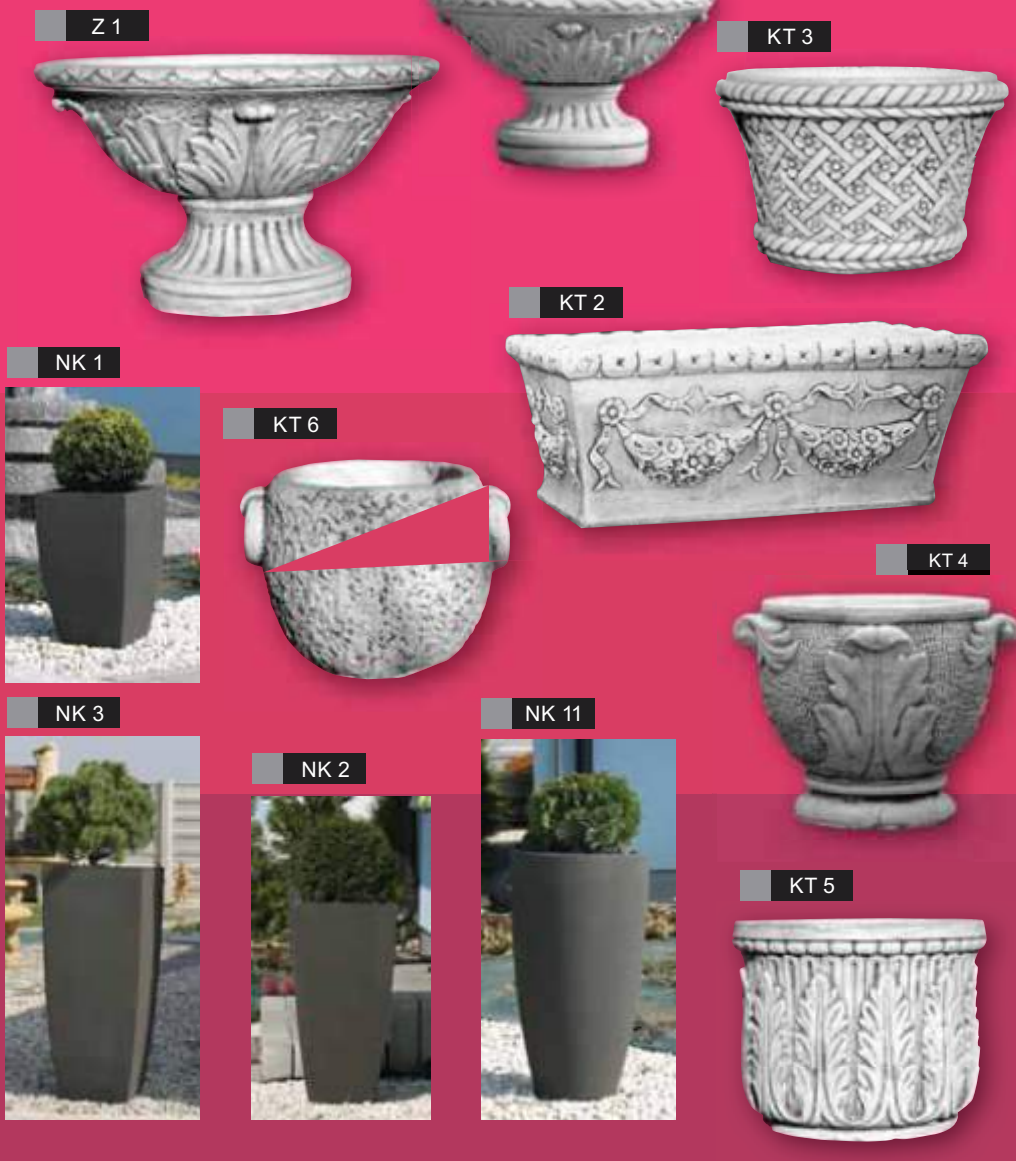

KK 6

KK 5

KK 4

KVETINÁČE

Možnosť farebného prevedenia je možný u všetkých výrobkov!

SEDENIA A STĚLPY

ŠLAPÁKY

B