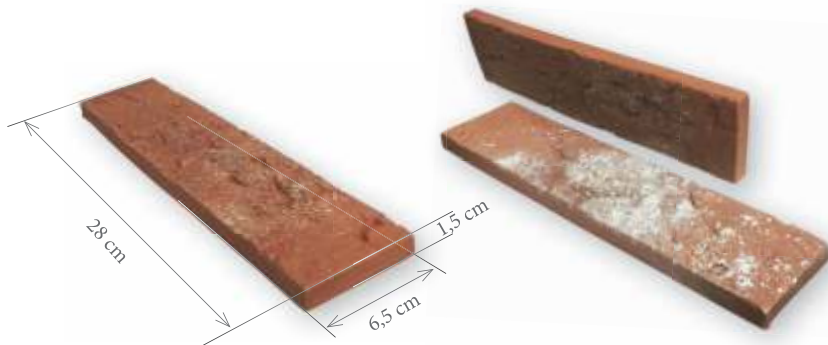

Tehlové pásiky

Rozmer: 6,5 x 28 x 1,5 cm, 1 m² = 46 ks

Váha: 1 m² = 21 kg | 1 paleta = 48m² cca 1000 kg

Balenie: v kartónových krabiciach po 1 m²