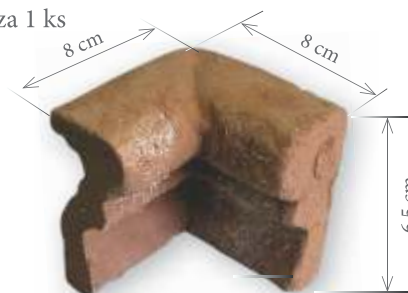

Rozmer: 28 x 6,5 x 3,5 cm

Cena: je uvedená za 1 ks

Balené: v kartónových krabiciach po 14 ks

Profil roh ľavý

Rozmer: 8 x 8 x 3,5 cm

Cena: je uvedená za 1 ks

Profil roh vonkajší

Rozmer: 8 x 8 x 3,5 cm

Cena: je uvedená za 1 ks

Level

Rozmer: 28 x 6,5 x 3,5 cm

Cena: je uvedená za 1 ks

Balenie: v kartónových krabiciach po 12 ks

Profil roh pravý

Rozmer: 8 x 8 x 3,5 cm

Cena: je uvedená za 1 ks

Profil roh vnútorný

Rozmer: 8 x 8 x 6,5 cm

Cena: je uvedená za 1 ks

PEČATNÉ TEHLY

Rustic DOUBLE

Rozmer: 14 x 28 x 1,5 cm

Cena: je uvedená za 1 ks

Balenie: v kartónových krabiciach po 14 ks

“Pečate, erby vieme vyrobiť aj podľa prania
zákazníka”

“Všetko čo patrí k dobrému vínu ...”

Stojan na víno

Rozmer: 13,5 x 18,5 x 38 cm

Priemer otvoru: 10,5 cm

Cena: je uvedená za 1 ks

CENTRÁLNE KLENBOVÉ KUSY