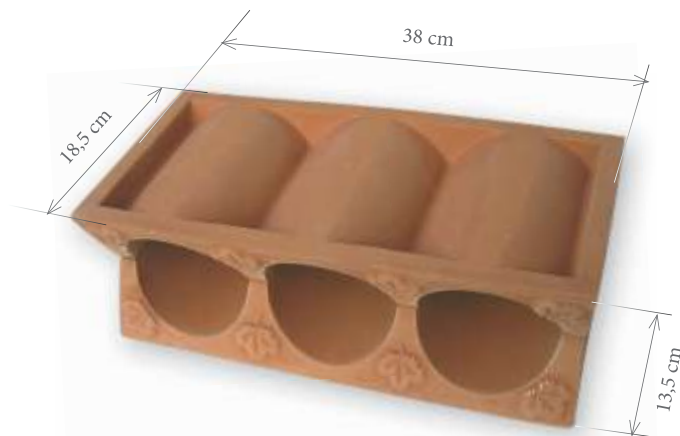

Rozmer: 28 x 6,5 x 3,5 cm

Cena: je uvedená za 1 ks

Balené: v kartónových krabiciach po 14 ks

Profil roh ľavý

Rozmer: 8 x 8 x 3,5 cm

Cena: je uvedená za 1 ks

Profil roh vonkajší

Rozmer: 8 x 8 x 3,5 cm

Cena: je uvedená za 1 ks

Level

Rozmer: 28 x 6,5 x 3,5 cm

Cena: je uvedená za 1 ks

Balenie: v kartónových krabiciach po 12 ks

Profil roh pravý

Rozmer: 8 x 8 x 3,5 cm

Cena: je uvedená za 1 ks

“Pečate, erby vieme vyrobiť aj podľa prania
zákazníka”

“Všetko čo patrí k dobrému vínu ...”

Stojan na víno

Rozmer: 13,5 x 18,5 x 38 cm

Priemer otvoru: 10,5 cm

Cena: je uvedená za 1 ks

CENTRÁLNE KLENBOVÉ KUSY

Klenbový kus hrozno

Rozmer: 17 x 23 x 28 cm

Cena: je uvedená za 1 ks

Klenbový kus lis

Rozmer: 20 x 17 x 13 cm

Cena: je uvedená za 1 ks

Klenbový kus trojdielny

Rozmer: 30 x 52 x 40 cm