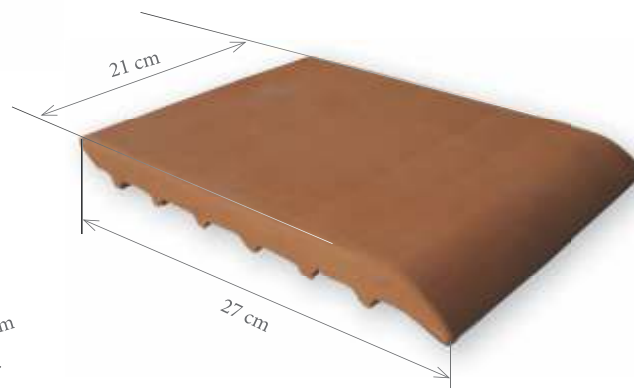

Rozmer: 27x 21 x 2 cm

Cena: je uvedená za 1 ks

Strieška na múrik obojstranná

Rozmer: 26 x 21 x 2 cm

Cena: je uvedená za 1 ks

Strieška na múrik dvojdielna

Rozmer: 27 x 15 x 4,5-2 cm

Cena: je uvedená za 1 ks

Parapet

Rozmer: 27x 21 x 2 cm

Cena: je uvedená za 1 ks

RELIÉFY

Cena: je uvedená za 1 ks

Lev

Rozmer: 37 x 37 cm

Jing - Jang