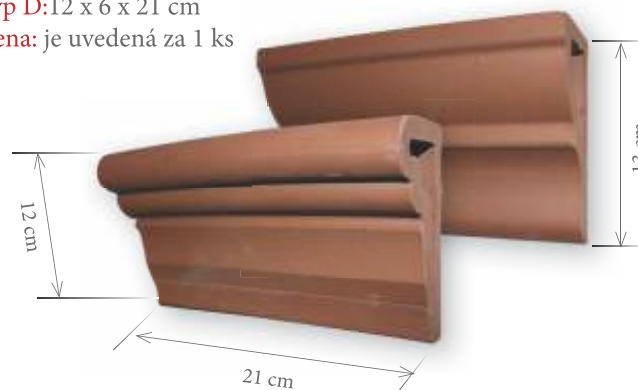

Cena: je uvedená za 1 ks

Krbová mriežka

Rozmer: 19 x 19 cm

Cena: je uvedená za 1 ks

D - profil

Cena: je uvedená za 1 ks

Profil RÁDIUS

Cena: je uvedená za 1 ks

Rímsa rohová

Typ A: 7 x 5 x 21 cm

Cena: je uvedená za 1 ks

Typ C: 13 x 7 x 21 cm

Typ D: 12 x 6 x 21 cm

Cena: je uvedená za 1 ks

PROFILOVÉ OBKLADY

Rustic profil

Rozmer: 28 x 6,5 x 3,5 cm

Cena: je uvedená za 1 ks

Balené: v kartónových krabiciach po 14 ks

Profil roh ľavý

Rozmer: 8 x 8 x 3,5 cm

Cena: je uvedená za 1 ks

Profil roh vonkajší

Rozmer: 8 x 8 x 3,5 cm

Cena: je uvedená za 1 ks

Level

Rozmer: 28 x 6,5 x 3,5 cm

Cena: je uvedená za 1 ks

Balenie: v kartónových krabiciach po 12 ks

Profil roh pravý

Rozmer: 8 x 8 x 3,5 cm

Cena: je uvedená za 1 ks