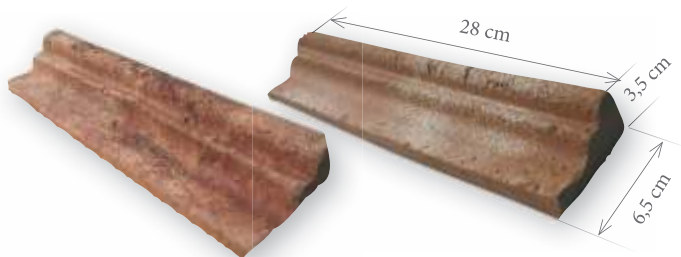

PROFILOVÉ OBKLADY

Rustic profil

Rozmer: 28 x 6,5 x 3,5 cm

Cena: je uvedená za 1 ks

Balené: v kartónových krabiciach po 14 ks