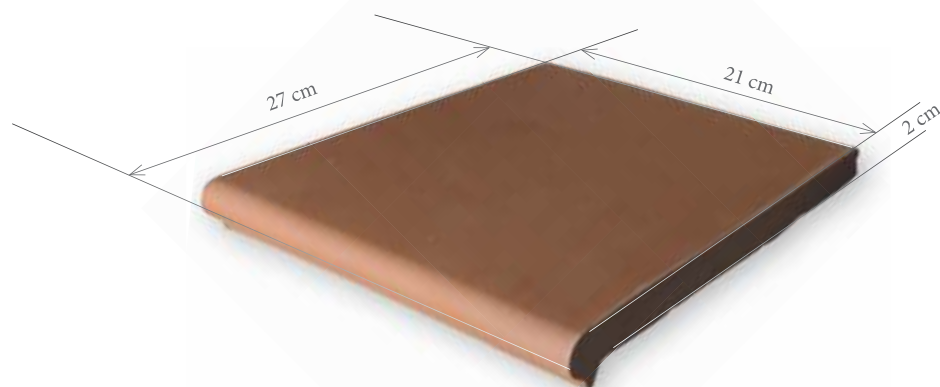

Rustic LAGO

realizácia: Rustic MIX

realizácia: Rustic TIFFANY

Terakotová dlažba

Rozmer: 21 x 21 x 2 cm

Cena: je uvedená za 1m²

Balenie: v kartónových krabiciach po 0,5 m²

Schodovka

Rozmer: 27x 21 x 2 cm

Cena: je uvedená za 1 ks

Strieška na múrik obojstranná

Rozmer: 26 x 21 x 2 cm

Cena: je uvedená za 1 ks

Strieška na múrik dvojdielna

Rozmer: 27 x 15 x 4,5-2 cm

Cena: je uvedená za 1 ks